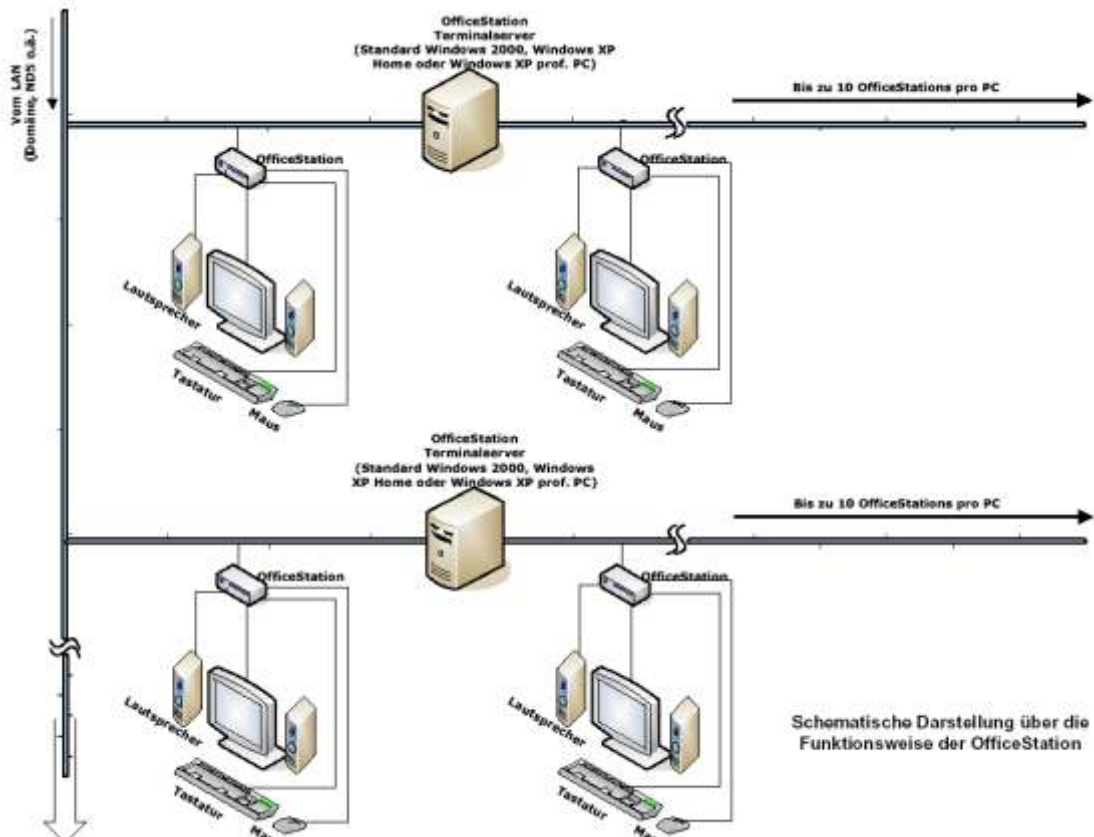

Multiuser-System: OfficeStation

Prinzipdarstellung

Anschluss-Diagramm Ein/PC/Variante

Anschluss-Diagramm Netzwerk

* 1GHz CPU, 256MB RAM Minimalanforderung

Dies ist nur eine Auswahl an speziellen Produkten, fragen Sie gern bei uns an!