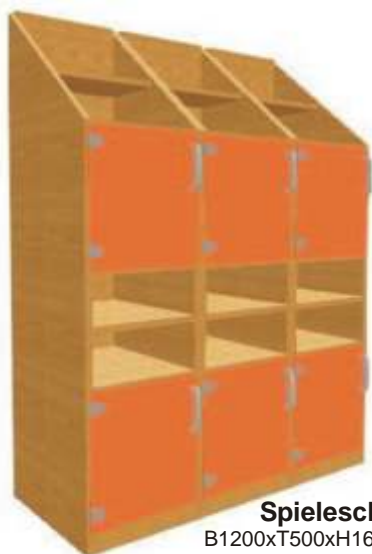

Kindermöbel

Kindermodulsystem

Spieleschrank

B1200xT500xH1600 mm
bestehend aus 3 Einzelmodulen
mit je 2 offenen Fächern mit Einlegeboden
und je 2 Fächern mit Lochblechtüren
Art.-Nr.: SOSPS6OF6FLBT

Modulwand

B1200xT300xH1500 mm
kombiniert aus Einzelmodulen

Einzelmodule

Dreieckmodul
B300xT300xH300 mm
Art.-Nr.: SODM

Zweifachmodul
B600xT300xH300 mm
Art.-Nr.: SOZM

Einfachmodul
B300xT300xH300 mm
Art.-Nr.: SOEM

Vierfachmodul
B600xT300xH600 mm
Art.-Nr.: SOVM

Büchertrog rund

Ø 800 mm x H1000 mm
Metallgestell aus Oval-Profilrohr mit
4 Lenkrollen Ø 100 mm (davon 2 Stck.
mit Feststeller) Trogelement mit Holz-
rahmen mit Lochblechfüllung, 4 Fächer,
Fachteiler nach oben abgeschrägt
Art.-Nr.: SOBTRMG4FLB

Büchertrog

B600xT600xH750 mm
Metallgestell aus Oval-Profilrohr mit
4 Lenkrollen Ø 100 mm (davon 2 Stck.
mit Feststeller) Trogelement aus E1-Güte-
spanplatte mit Melaminharz Oberfläche,
4 Fächer **Art.-Nr.: SOBTRMG4FML**