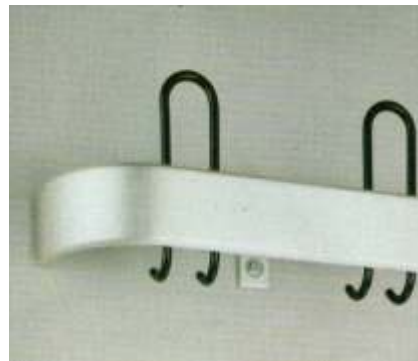

Garderoben und Zubehör

Wandgarderobe

Modell "Objekt"
unfallgeschützt, H180mm (Blende 70mm)
T 120mm, Hut-Doppelmantelhaken im
Abstand von 200mm, Farben:
mattsilber/schwarz, lichtgrau/schwarz
Länge 800mm, 4Hut/8Mantelhaken
Art.-Nr.:7913.70238-4-8
Länge 1000mm, 5Hut/10Mantelhaken
Art.-Nr.:7913.70238-5-10
Länge 1200mm, 6Hut/12Mantelhaken
Art.-Nr.:7913.70238-6-12

Wandgarderobe ROSSO

Modell Edelstahl, Rundrohrtraverse Dm
34mm, Länge 795mm, 6 Haken
Art.-Nr.: 7645.1900-6
Länge 1009mm, 8 Haken
Art.-Nr.: 7645.1900-8
Länge 1295mm, 10 Haken
Art.-Nr.: 7645-1900-10

Wandgarderobe

Modell "Eleganz" unfallgeschützt, H70mm
Blendenhöhe, T 120mm, Doppel-Mantelhaken
im Abstand von 100, mattsilber,
Länge 800mm, 7Doppelmantelhaken
Art.-Nr.:7913.70312-7
Länge 1000mm, 9 Doppelmantelhaken
Art.-Nr.: 7913.70312-9

Modell "Rondell", 8-armige, drehbare
Hakenkrone, mit 8Hut/8Matelhaken, absolut
standfest, ohne Kippgefahr,
Art.-Nr.: 7402.6082-alusilber/schwarz
7402.6084-alusilber/Buche

Garderobenbügel

Kunststoff schwarz, (VE 5)
offener Hänger **Art.-Nr.:7913.20070**
geschl. Ring **Art.-Nr.:7913.20071**