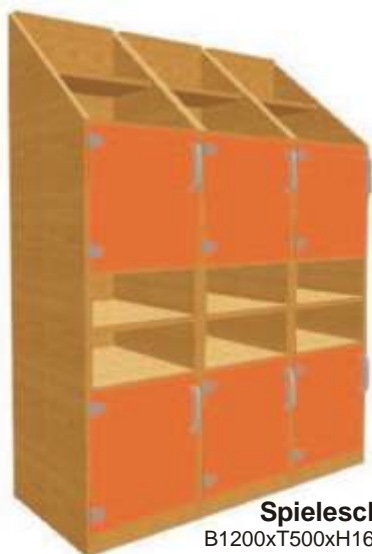

Kindermöbel

Kindermodulsystem

Spieleschrank

B1200xT500xH1600 mm
bestehend aus 3 Einzelmodulen
mit je 2 offenen Fächern mit Einlegeboden
und je 2 Fächern mit Lochblechtüren
Art.-Nr.: **SOSPS6OF6FLBT**

Modulwand

B1200xT300xH1500 mm
kombiniert aus Einzelmodulen

Einzelmodule

Dreieckmodul
B300xT300xH300 mm
Art.-Nr.: **SODM**

Zweifachmodul
B600xT300xH300 mm
Art.-Nr.: **SOZM**

Einfachmodul
B300xT300xH300 mm
Art.-Nr.: **SOEM**

Vierfachmodul
B600xT300xH600 mm
Art.-Nr.: **SOVM**

Büchertrog rund

Ø 800 mm x H1000 mm
Metallgestell aus Oval-Profilrohr mit
4 Lenkrollen Ø 100 mm (davon 2 Stck.
mit Feststeller) Trogelement mit Holz-
rahmen mit Lochblechfüllung, 4 Fächer,
Fachteiler nach oben abgeschrägt
Art.-Nr.: **SOBTRMG4FLB**

Lokomotive mit 3 Anhängern

Lok und Anhänger aus Einzelmodulen kombiniert, mit Bodenplatte und 4 angeschraubten
Rädern, darunter jeweils 4 Lenkrollen, Module verschiedenfarbig aus E1-Gütespanplatte
mit strapazierfähiger Melaminharz Oberfläche gefertigt
Lok Art.-Nr.: **SOLOLR**, Anhänger Art.-Nr.: **SOAHLR**